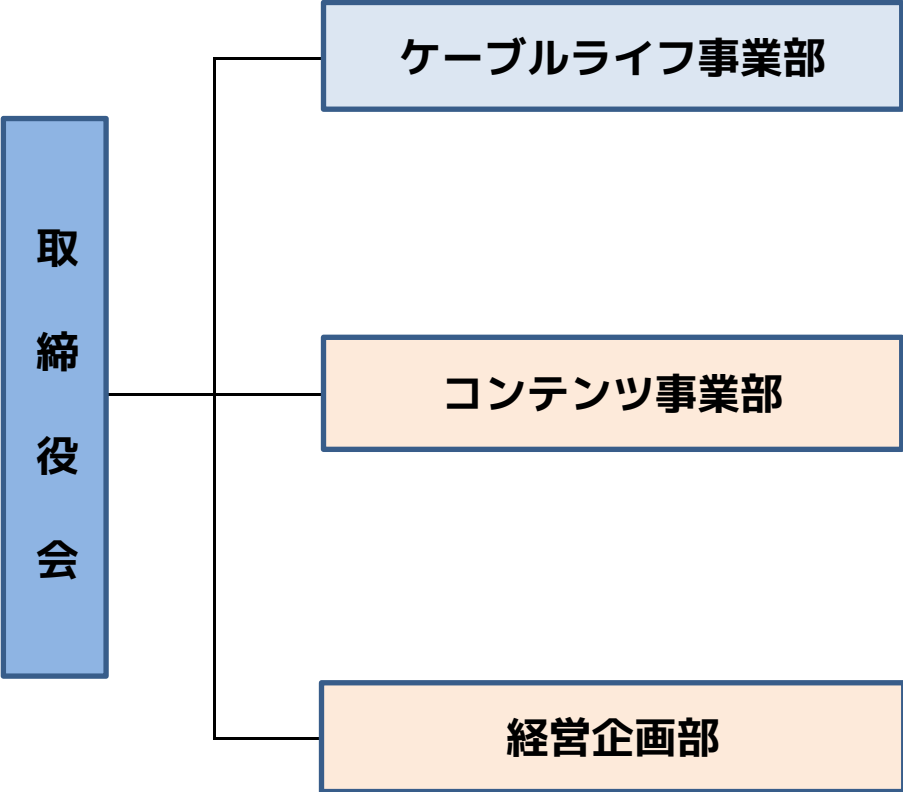

株式会社伊豆急ケーブルネットワーク 業務組織図

拠点・事務所

2024年4月1日現在